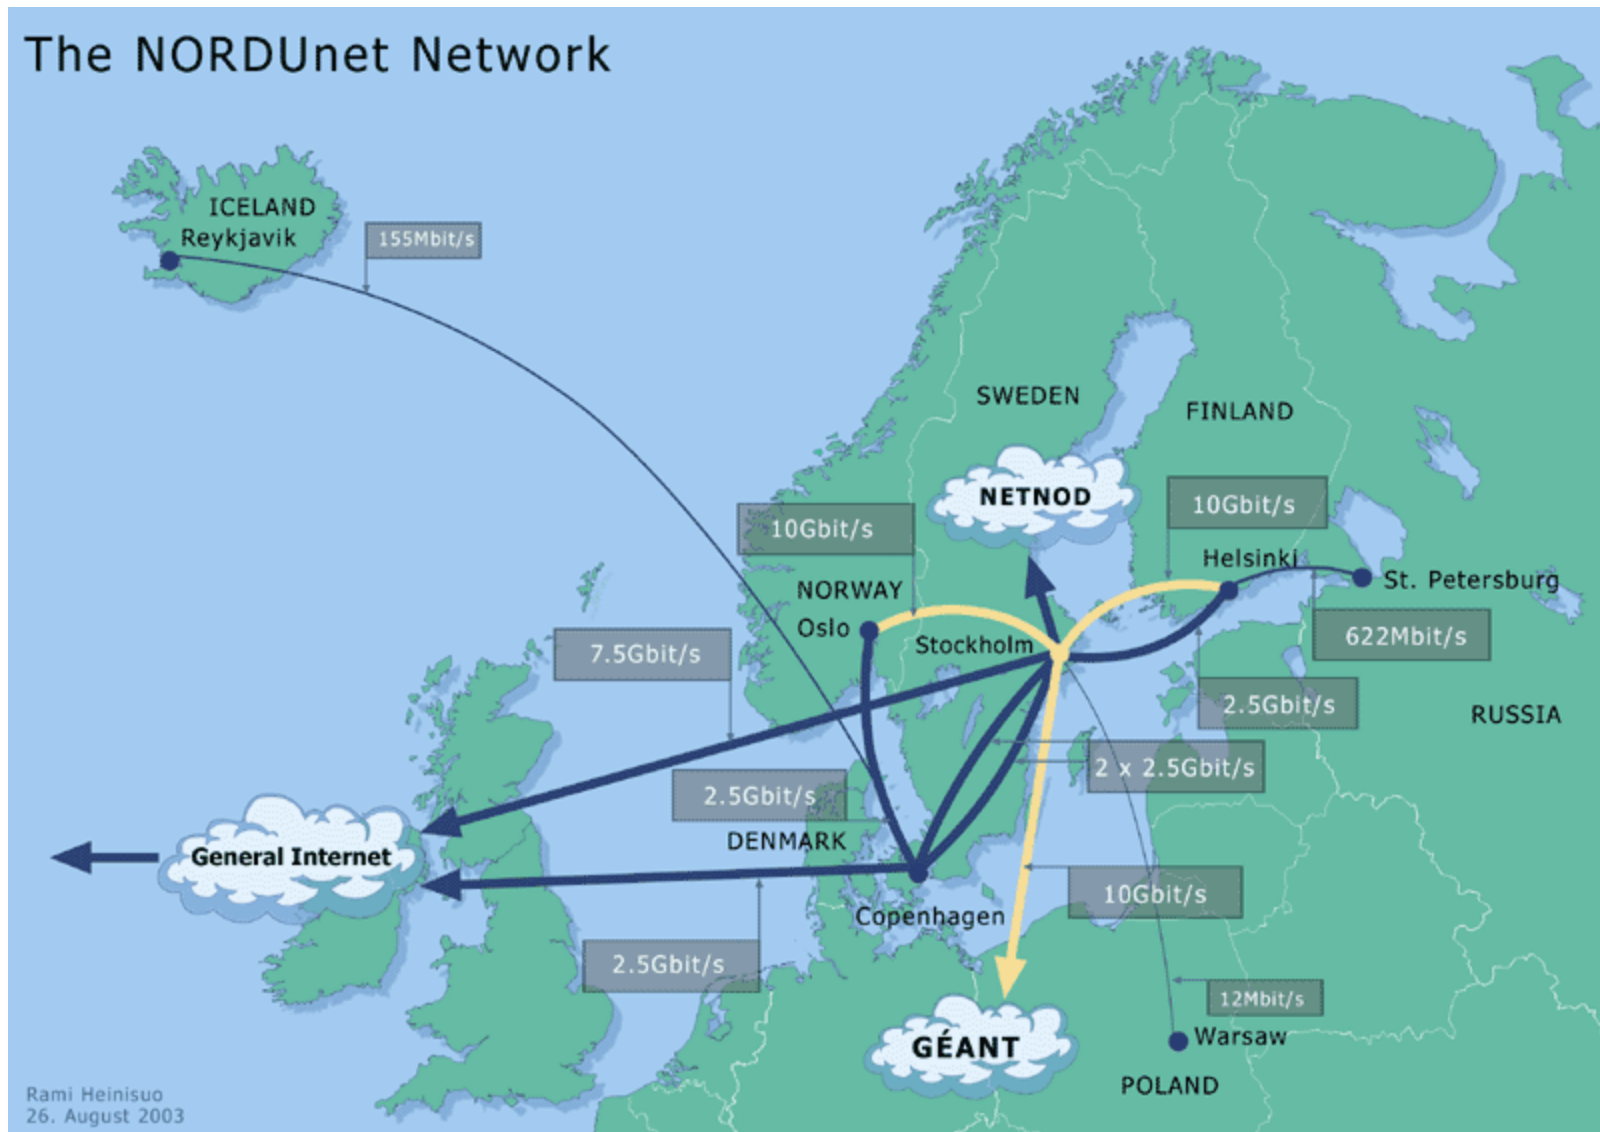

The NORDUnet Network