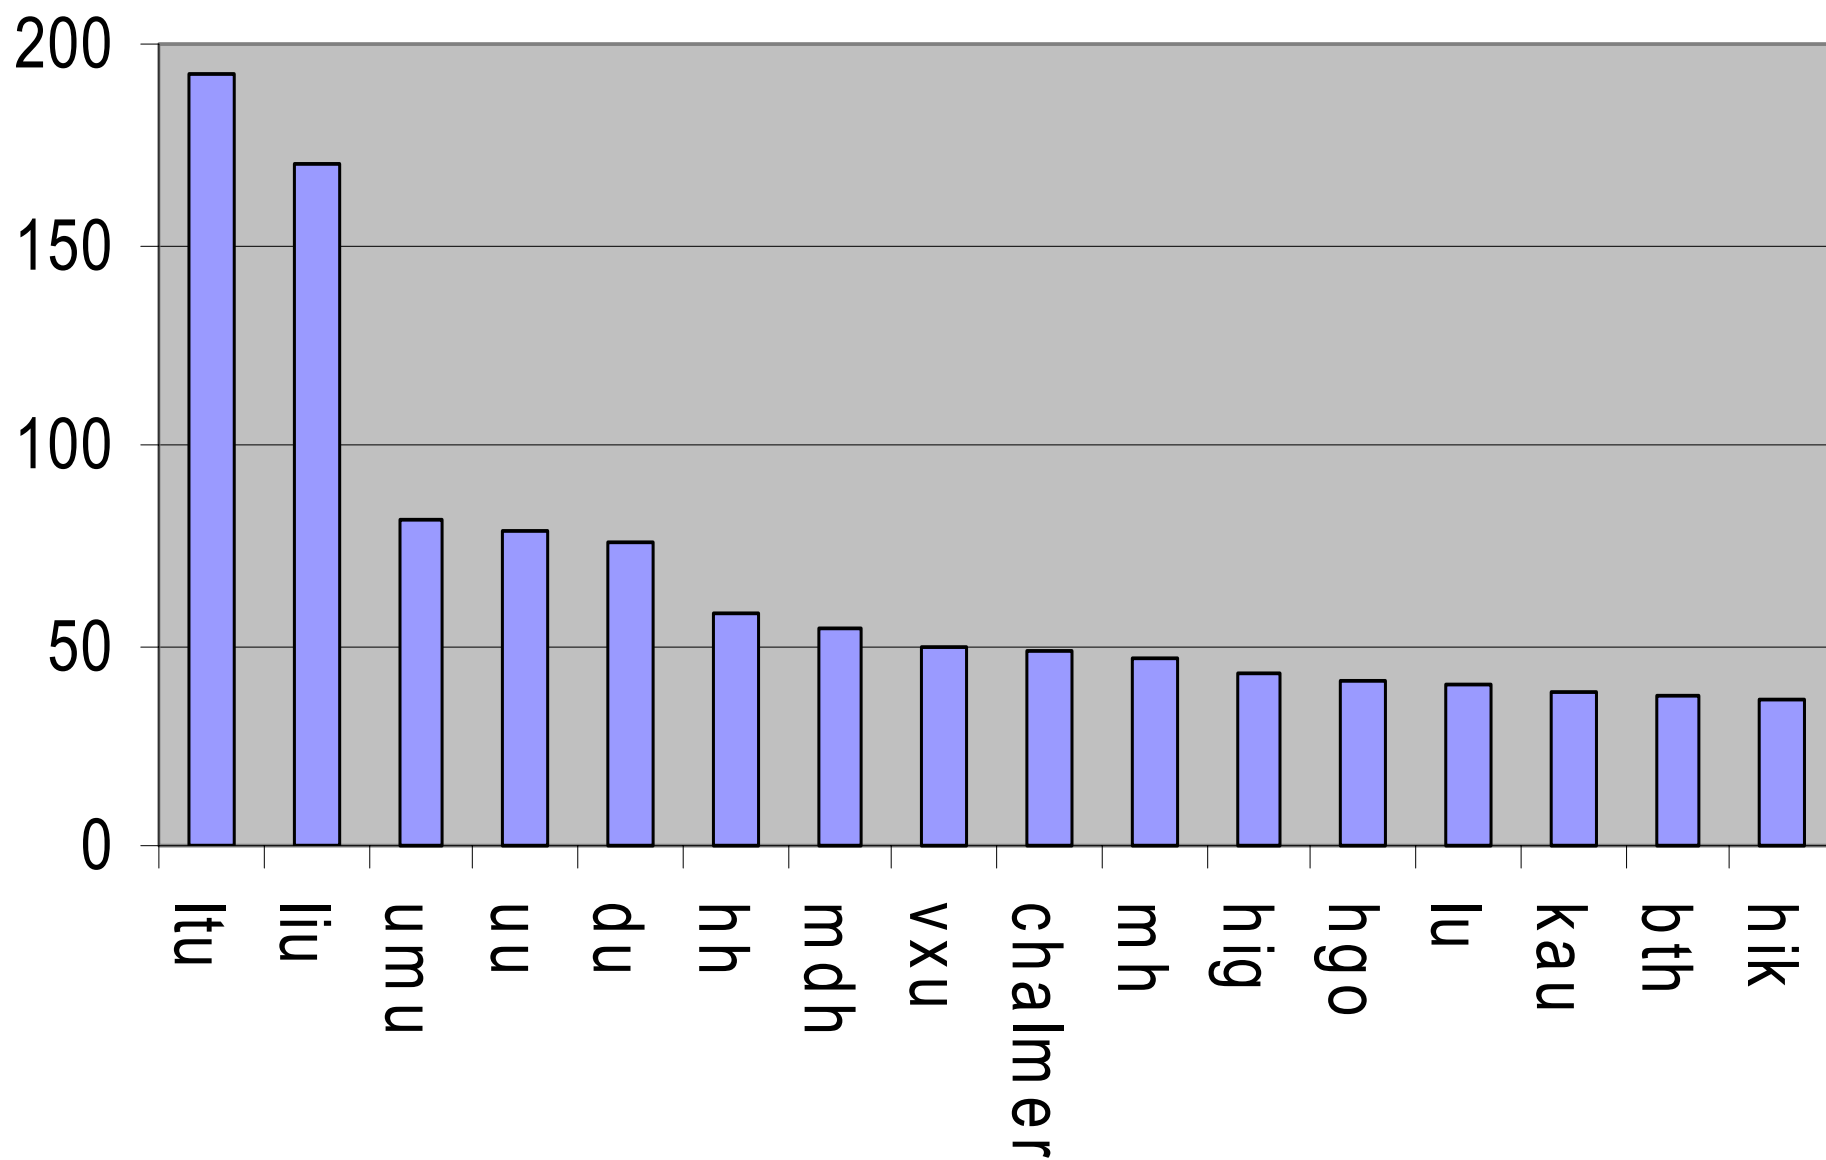

Total trafik (TB)

Trafik (TB) september 2003

Trafik (TB) september 2003

Total trafik per högskola (TB)

**GigaSunet tillgänglighet
m.m.**

Otillgänglighet

- **Januari-juni 2003**
 - **DWDM-förbindelser: 55 avbr/294 tim**
 - **Lokal fiber: 1 avbr/23 min**
 - **Ryggradsroutrar: 6 avbr/100 dygn**
 - **Accessroutrar: 16 avbr/15 dygn**
- **Total onåbarhet: 0 minuter! Tack vare redundansen har tillgängligheten per univ/högsk varit 100 %**