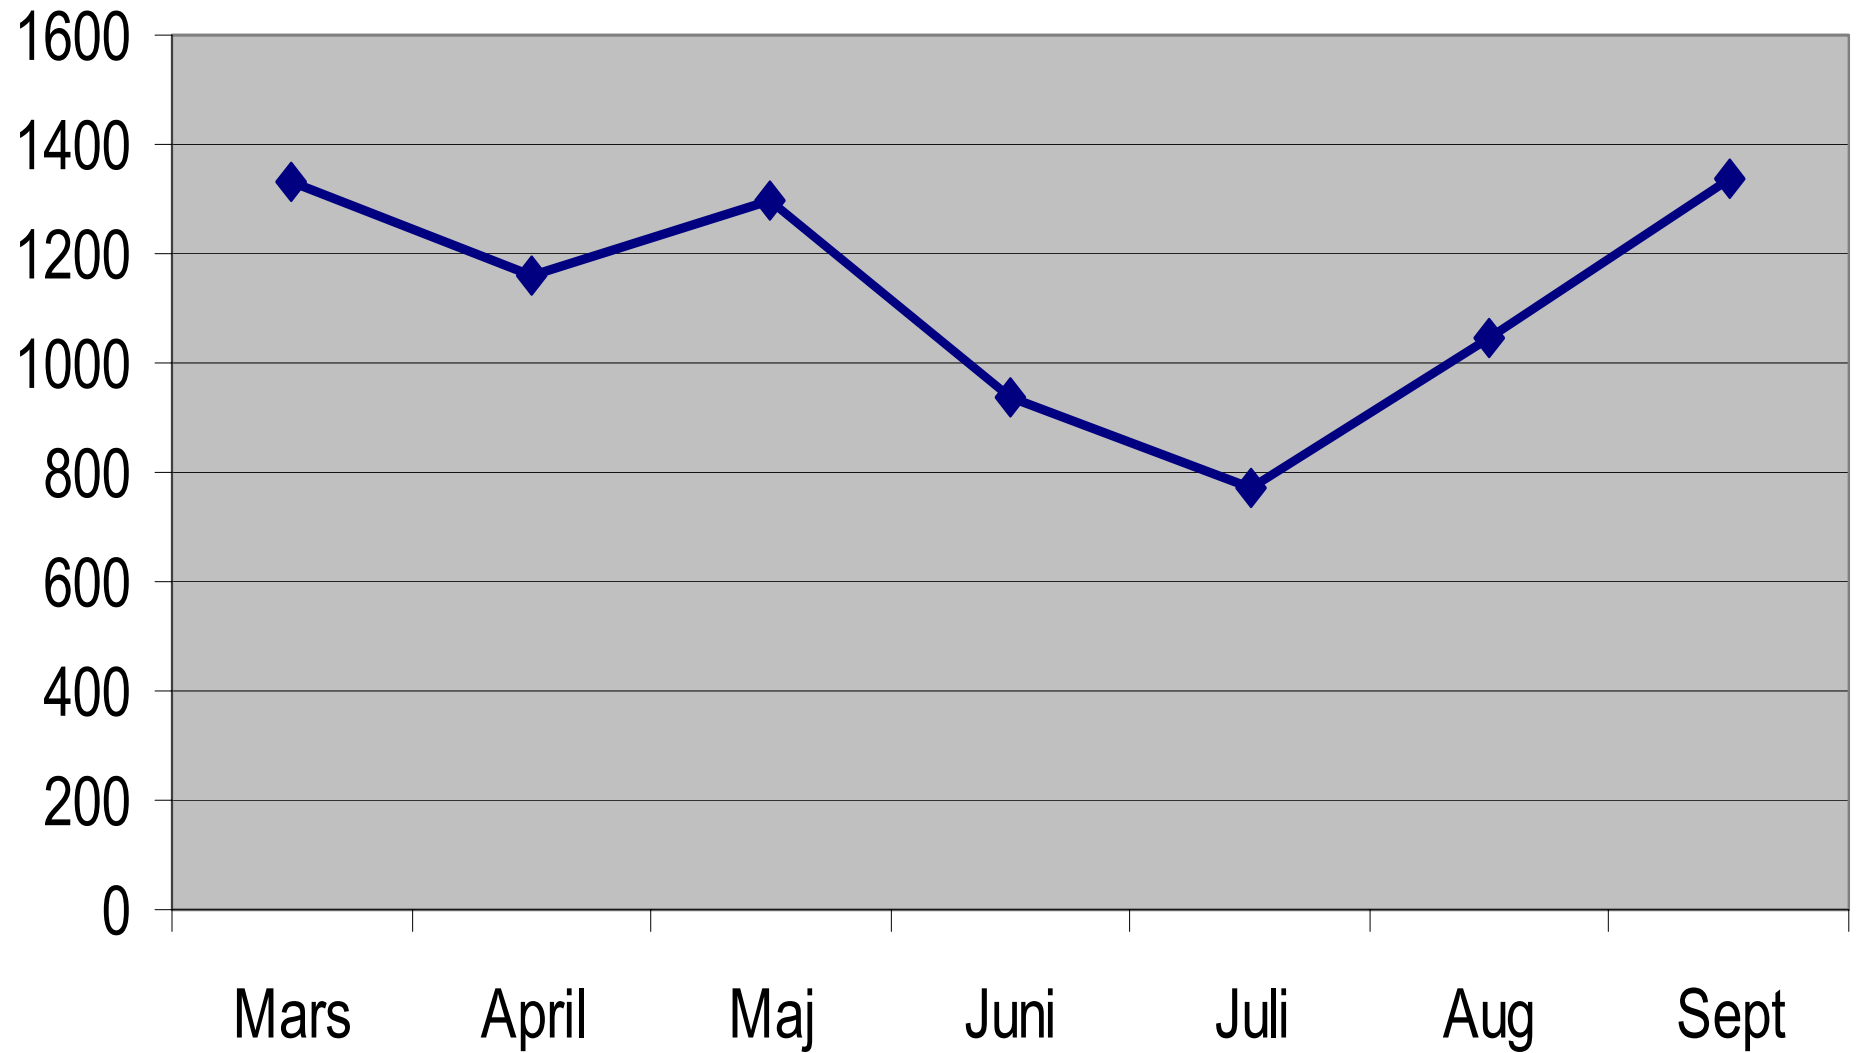

Total trafik (TB)

Trafik (TB) september 2003

Trafik (TB) september 2003

Total trafik per högskola (TB)

**GigaSunet tillgänglighet
m.m.**

Otillgänglighet

- **Januari-juni 2003**
 - **DWDM-förbindelser: 55 avbr/294 tim**
 - **Lokal fiber: 1 avbr/23 min**
 - **Ryggradsroutrar: 6 avbr/100 dygn**
 - **Accessroutrar: 16 avbr/15 dygn**
- **Total onåbarhet: 0 minuter! Tack vare redundansen har tillgängligheten per univ/högsk varit 100 %**