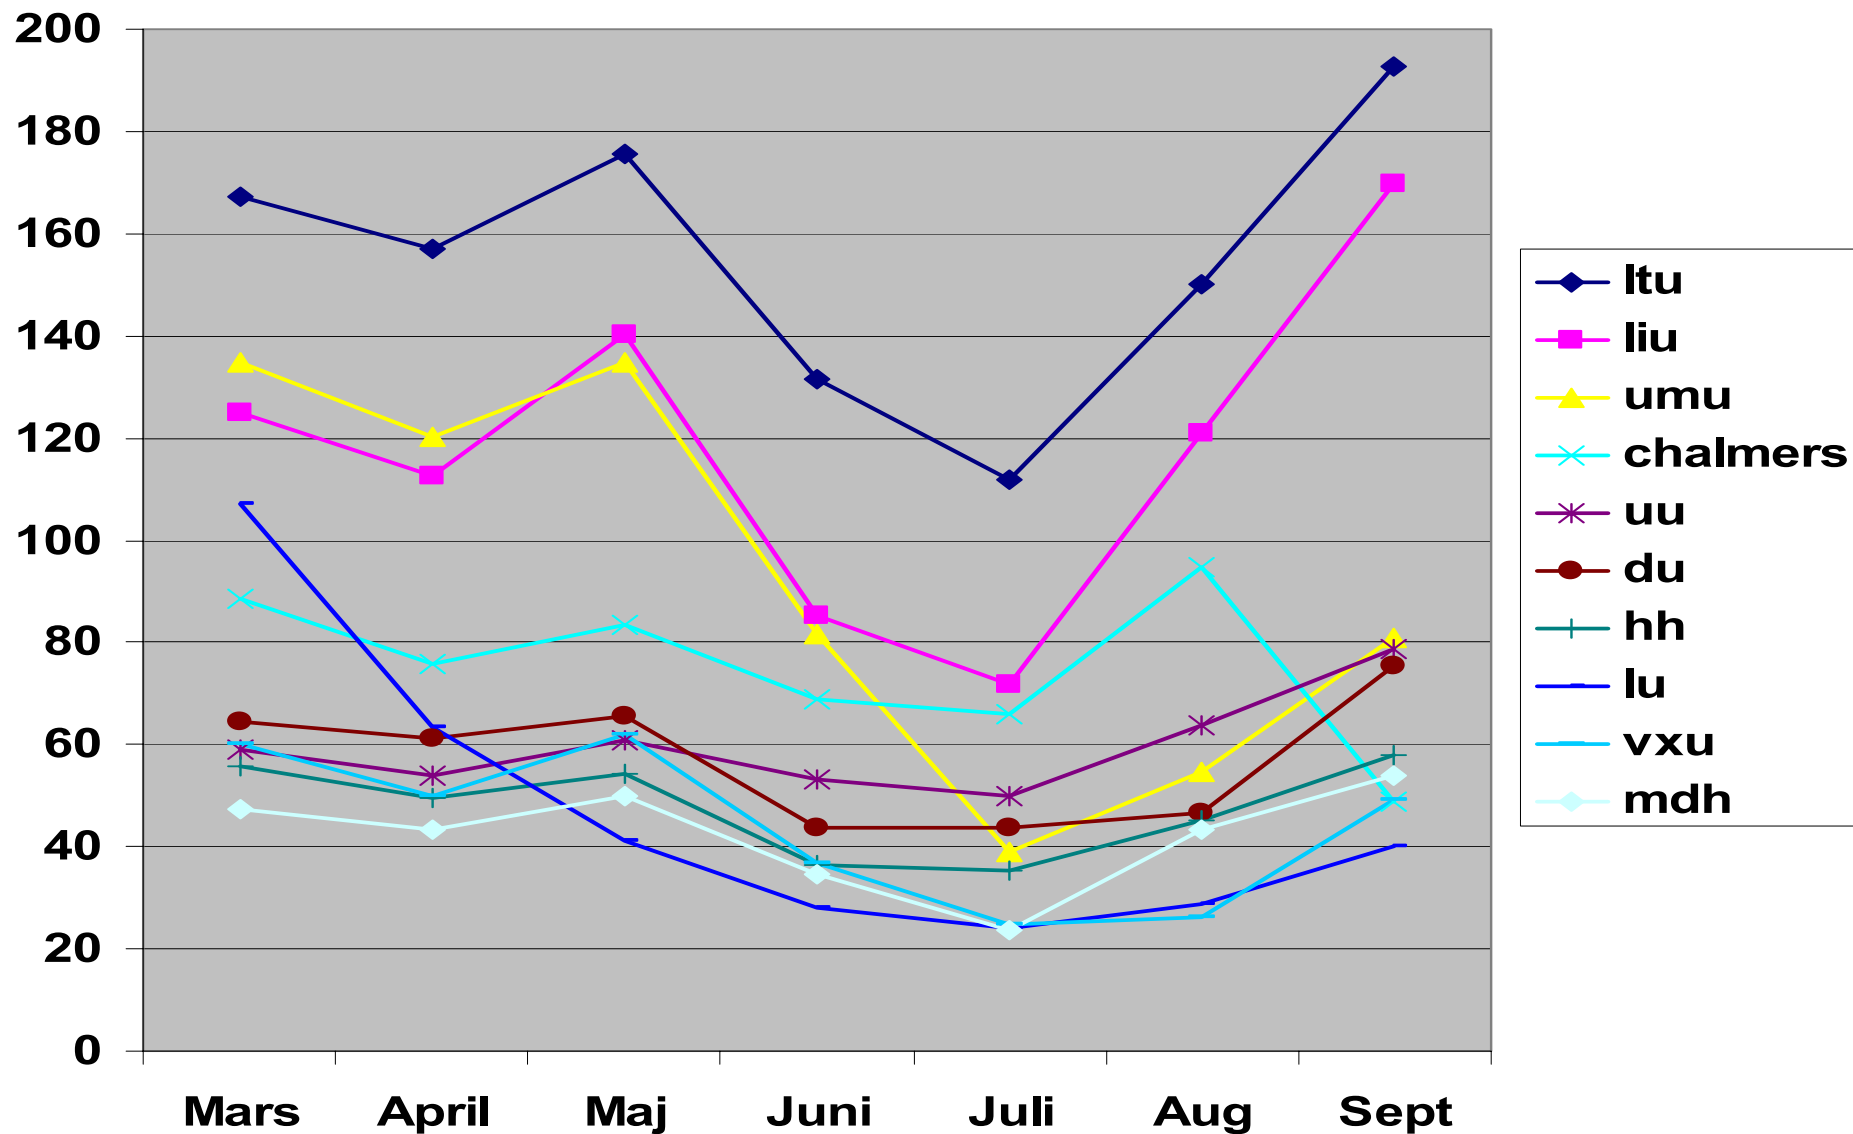

Total trafik (TB)

Trafik (TB) september 2003

Trafik (TB) september 2003

Total trafik per högskola (TB)

**GigaSunet tillgänglighet
m.m.**

Otillgänglighet

- **Januari-juni 2003**
 - **DWDM-förbindelser: 55 avbr/294 tim**
 - **Lokal fiber: 1 avbr/23 min**
 - **Ryggradsroutrar: 6 avbr/100 dygn**
 - **Accessroutrar: 16 avbr/15 dygn**
- **Total onåbarhet: 0 minuter! Tack vare redundansen har tillgängligheten per univ/högsk varit 100 %**