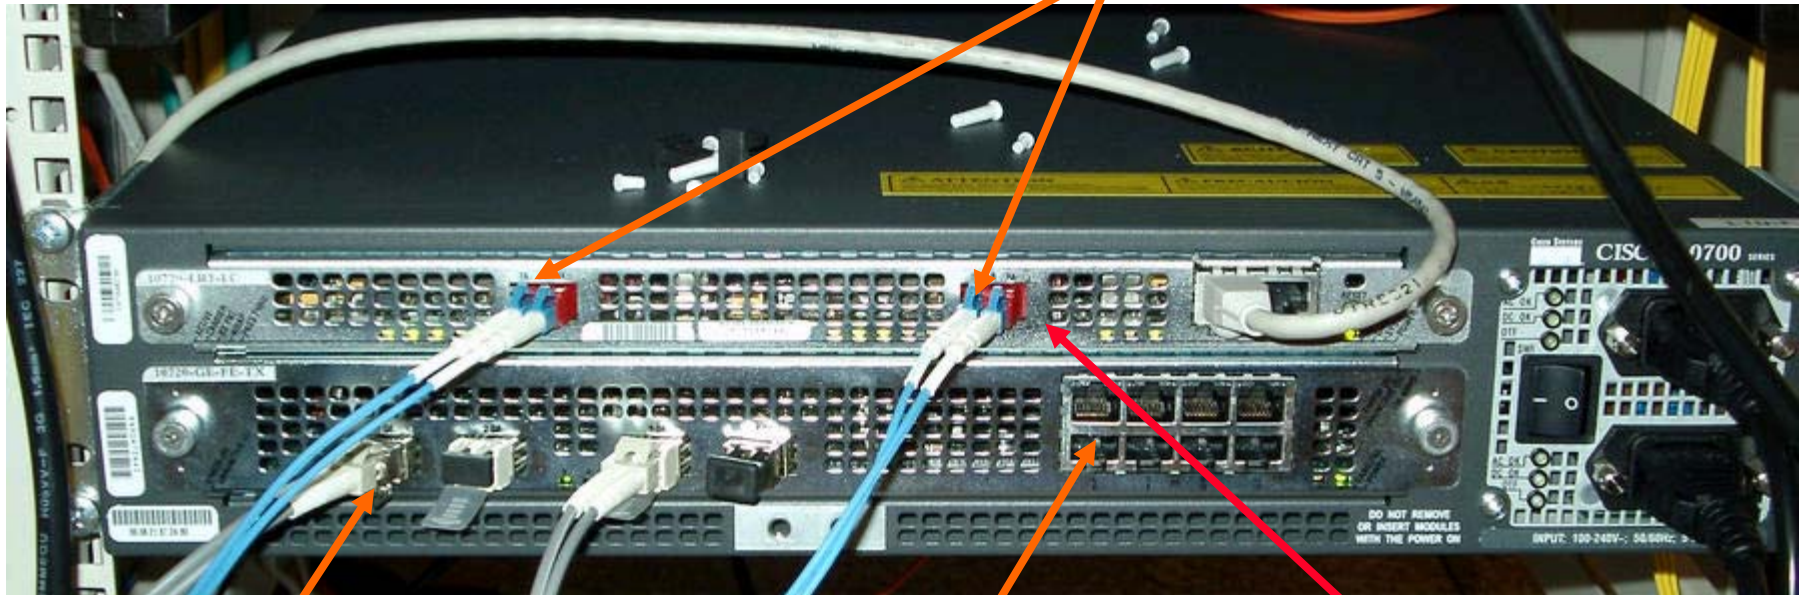

Byte av uplink-kort i Cisco 10720.

Uplink Module 2 x 2.5Gbps
Small Form Factor LC

Samtliga 2,5 Gbit/s kort
utbytta (75 st) pga fel i
optikmodul

IOS-bugg

- Den 17/7 kom rapport om allvarlig säkerhetsbrist i routrarnas operativsystem IOS
- SUNET var en av de tio första Internetoperatörerna i världen som åtgärdat felet
- Tack!