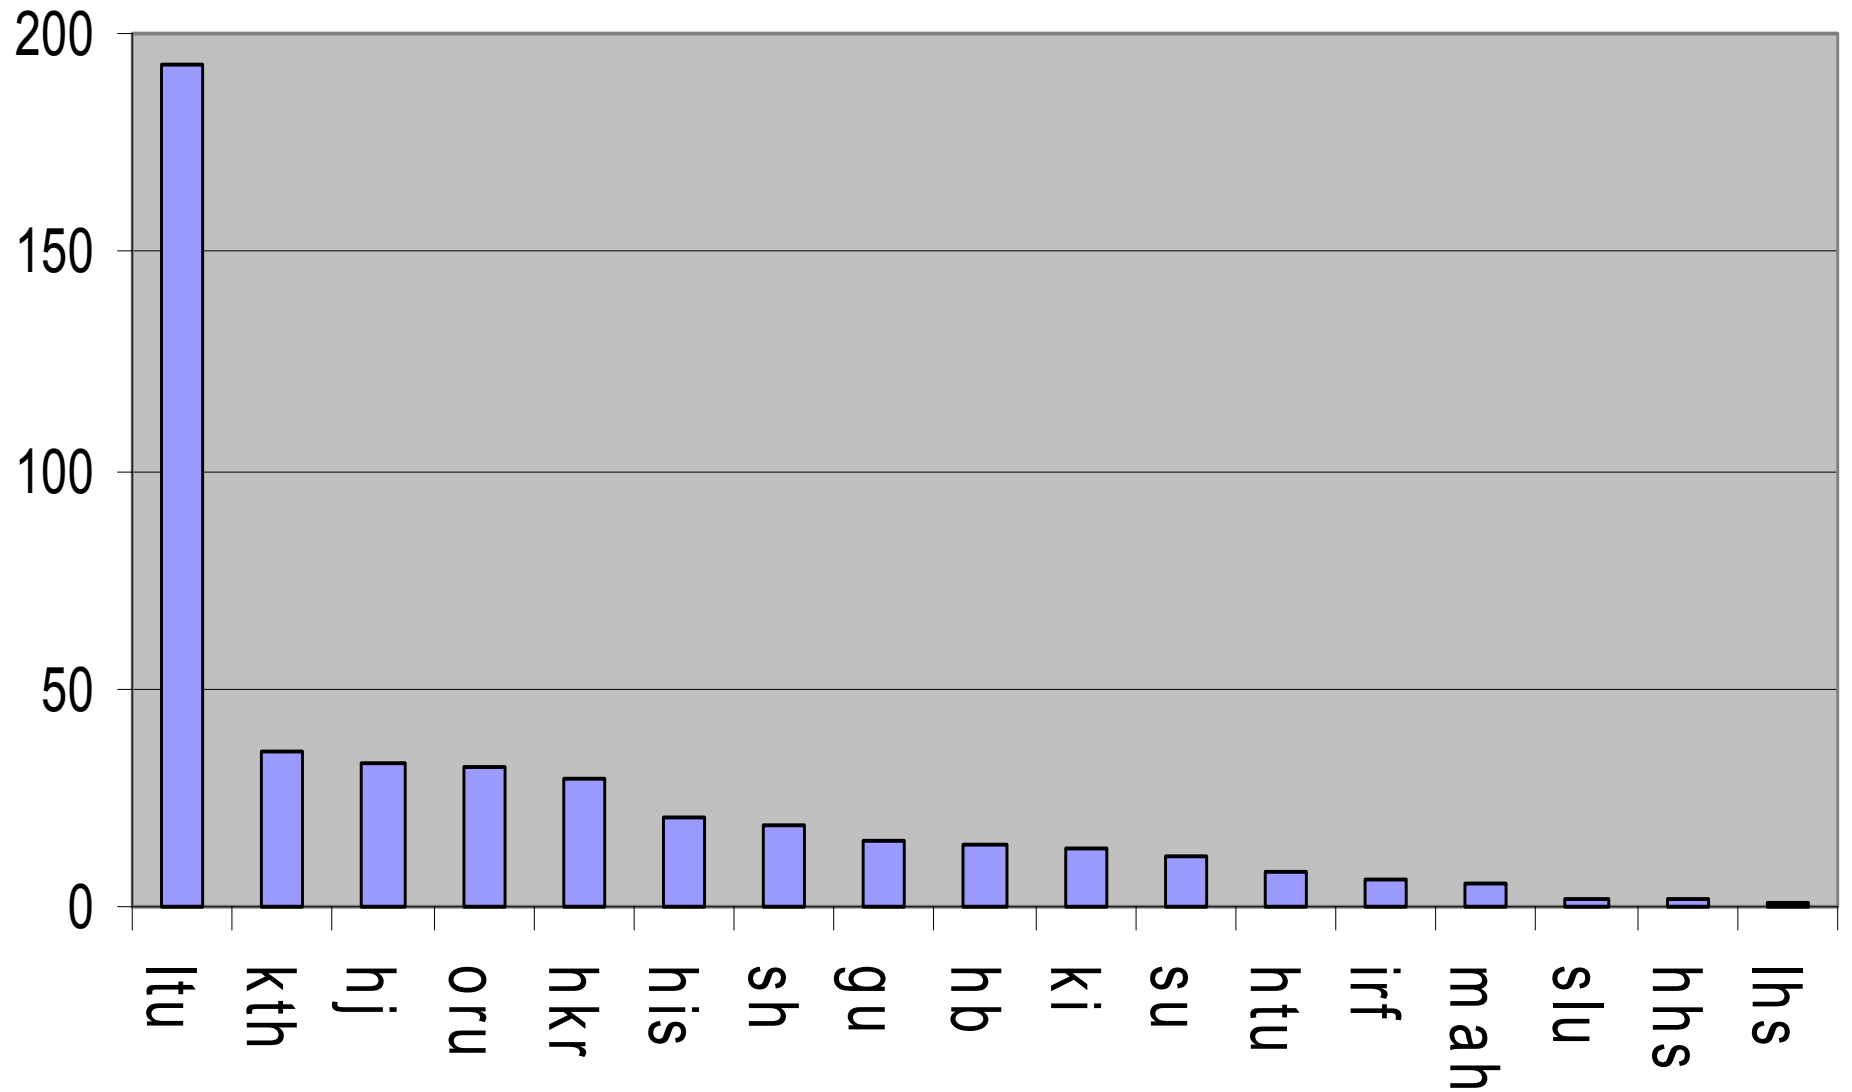

Total trafik (TB)

Trafik (TB) september 2003

Trafik (TB) september 2003

Total trafik per högskola (TB)

**GigaSunet tillgänglighet
m.m.**

Otillgänglighet

- **Januari-juni 2003**
 - **DWDM-förbindelser: 55 avbr/294 tim**
 - **Lokal fiber: 1 avbr/23 min**
 - **Ryggradsroutrar: 6 avbr/100 dygn**
 - **Accessroutrar: 16 avbr/15 dygn**
- **Total onåbarhet: 0 minuter! Tack vare redundansen har tillgängligheten per univ/högsk varit 100 %**