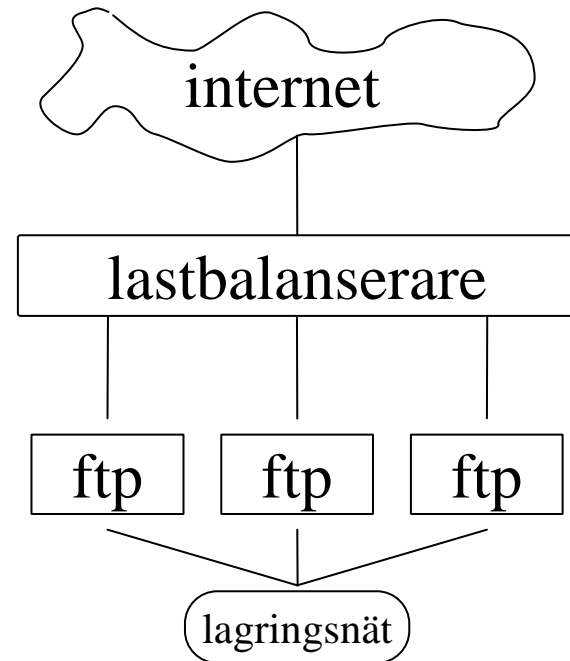

ftp.sunet.se

historia

Rekordhastigheter

Juni 2000 på SLU:

140 Mbps (155 Mbpsanslutning)

Januari 2001 på UU:

198 Mbps (2 st 100 Mbps)

Mars 2004 på UU:

540 Mbps (Nätet inte begränsningen)

UPPSALA
UNIVERSITET

ftp.sunet.se

nu

**Om nätet inte är begränsningen,
vad är då begränsningen?**

ftp.sunet.se

uppgradering

nuvarande vs. kommande