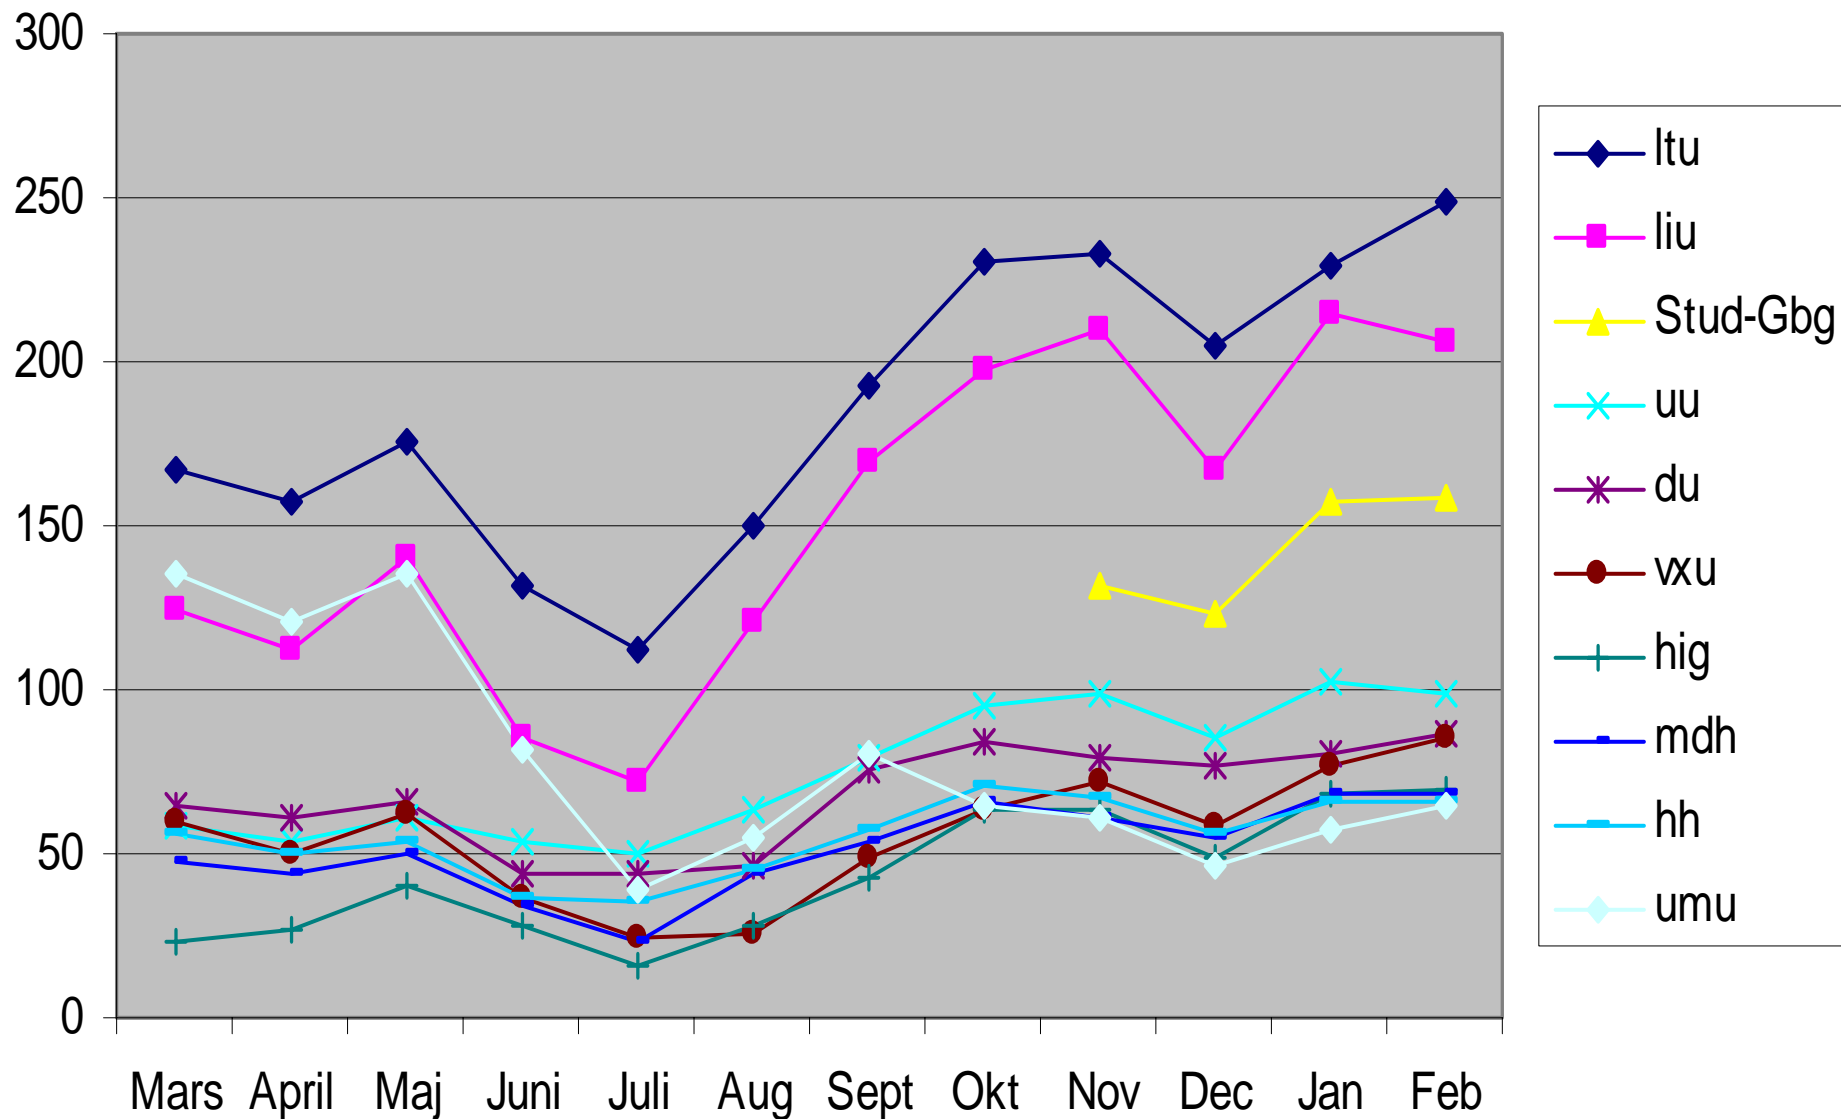

Totaltrafik (Tbyte/mån)

Topptrafik februari 2003 bit/s

Topptrafik februari 2003 bit/s

Total trafik (TB/mån) per högskola

**GigaSunet tillgänglighet
m.m.**

Otillgänglighet

- Hela 2003
 - DWDM-förbindelser: 101 avbr/489 tim
 - Lokal fiber: 7 avbr/ 26 tim
 - Ryggradsroutrar: 20 avbr/109 dygn
 - Accessroutrar: 23 avbr/ 37 dygn
- Total onåbarhet: 0 minuter!
- Tack vare redundansen har dessa avbrott inte förorsakat några avbrott till något universitet/högskola

Andra händelser

- 15 Januari genomför Onsala Rymdobser-
vatorium det första eVLBI experimentet
 - Teleskop på Råö och i
Westerbork och Cambridge
 - Till JIVE i Dwingeloo Holland.
 - 256 Mbit/s Onsala - Jive
 - Mycket framgångsrikt