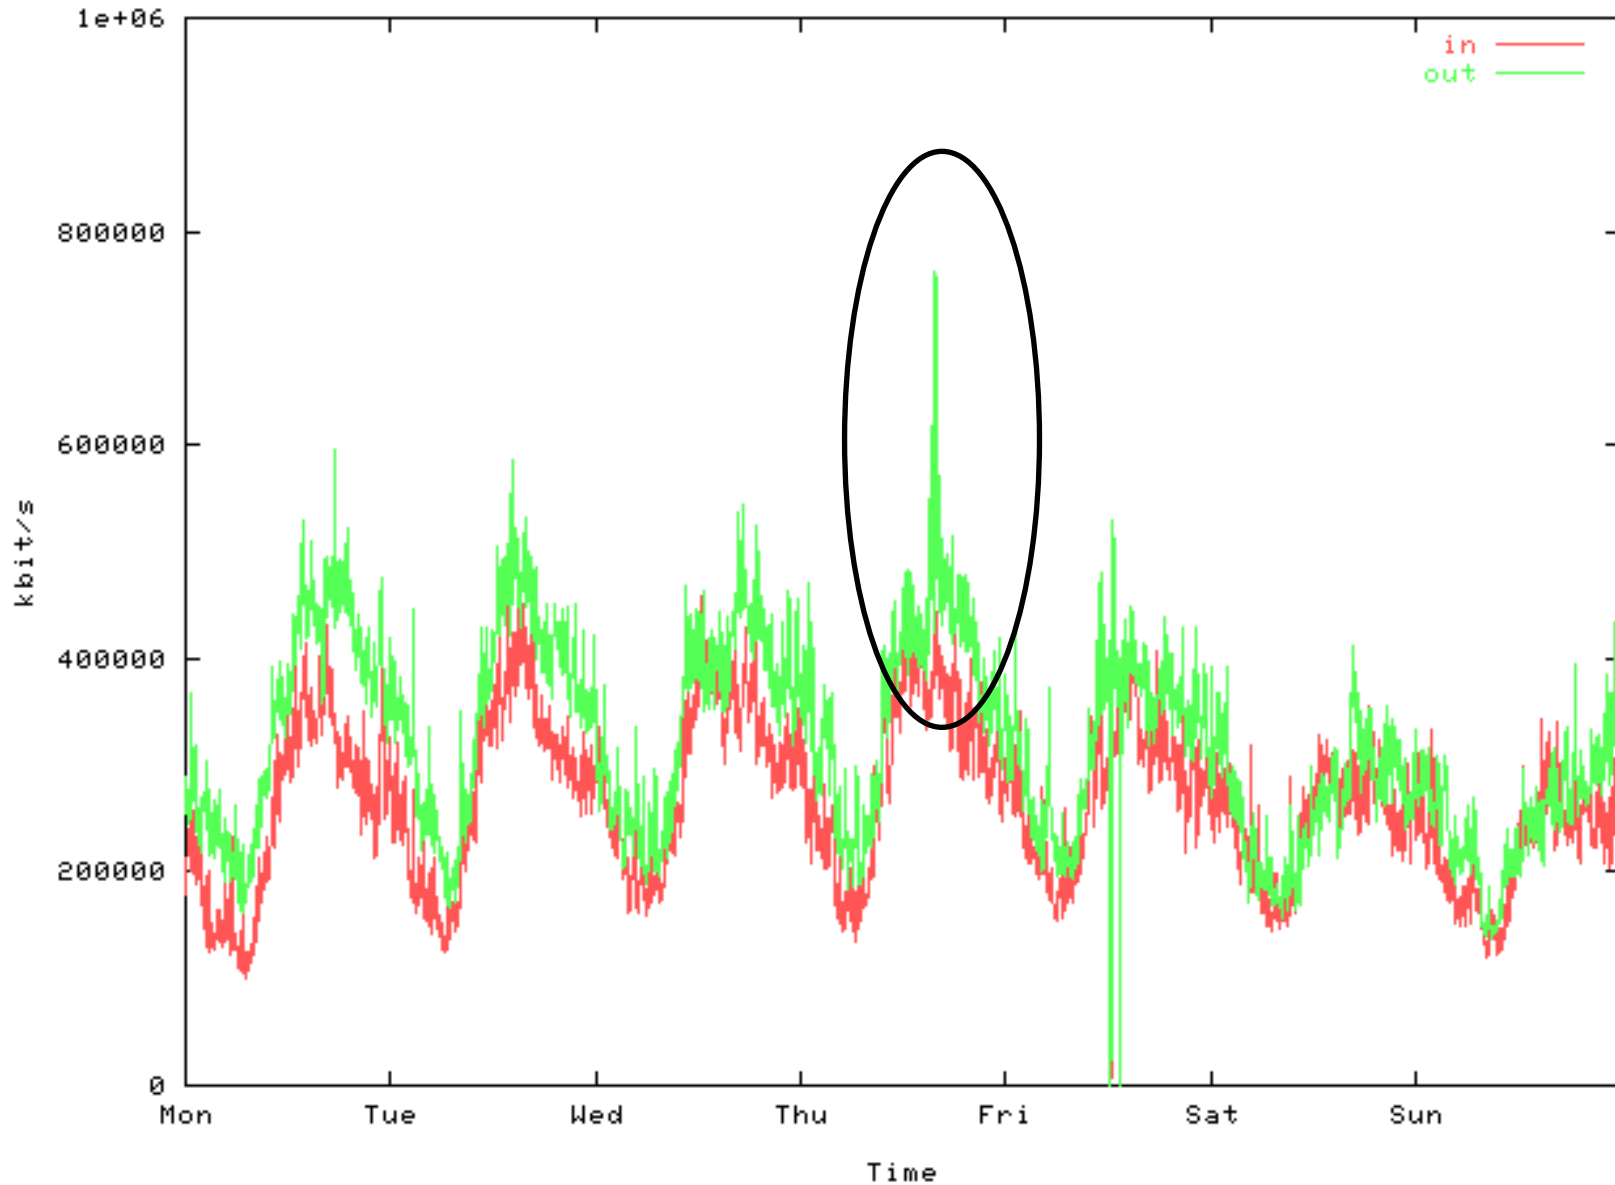

ndn-geant load (samples) on week 03 in 2004, capacity 9953000 kbit/s

Ur SUNET:s verksamhetsplan 2004

- Mäta och publicera SLA:er (rtt, gitter, packet loss, packet reordering, tillgänglighet osv)
- Hantera "ansvaret" för ände-till-ände problematiken (nationellt och internationellt)
- GRID-stöd
- Lambda networking
- Telefoni via SUNET (SIP, ENUM, gw till PSTN, ...)
- Infratjänster
- m.m.