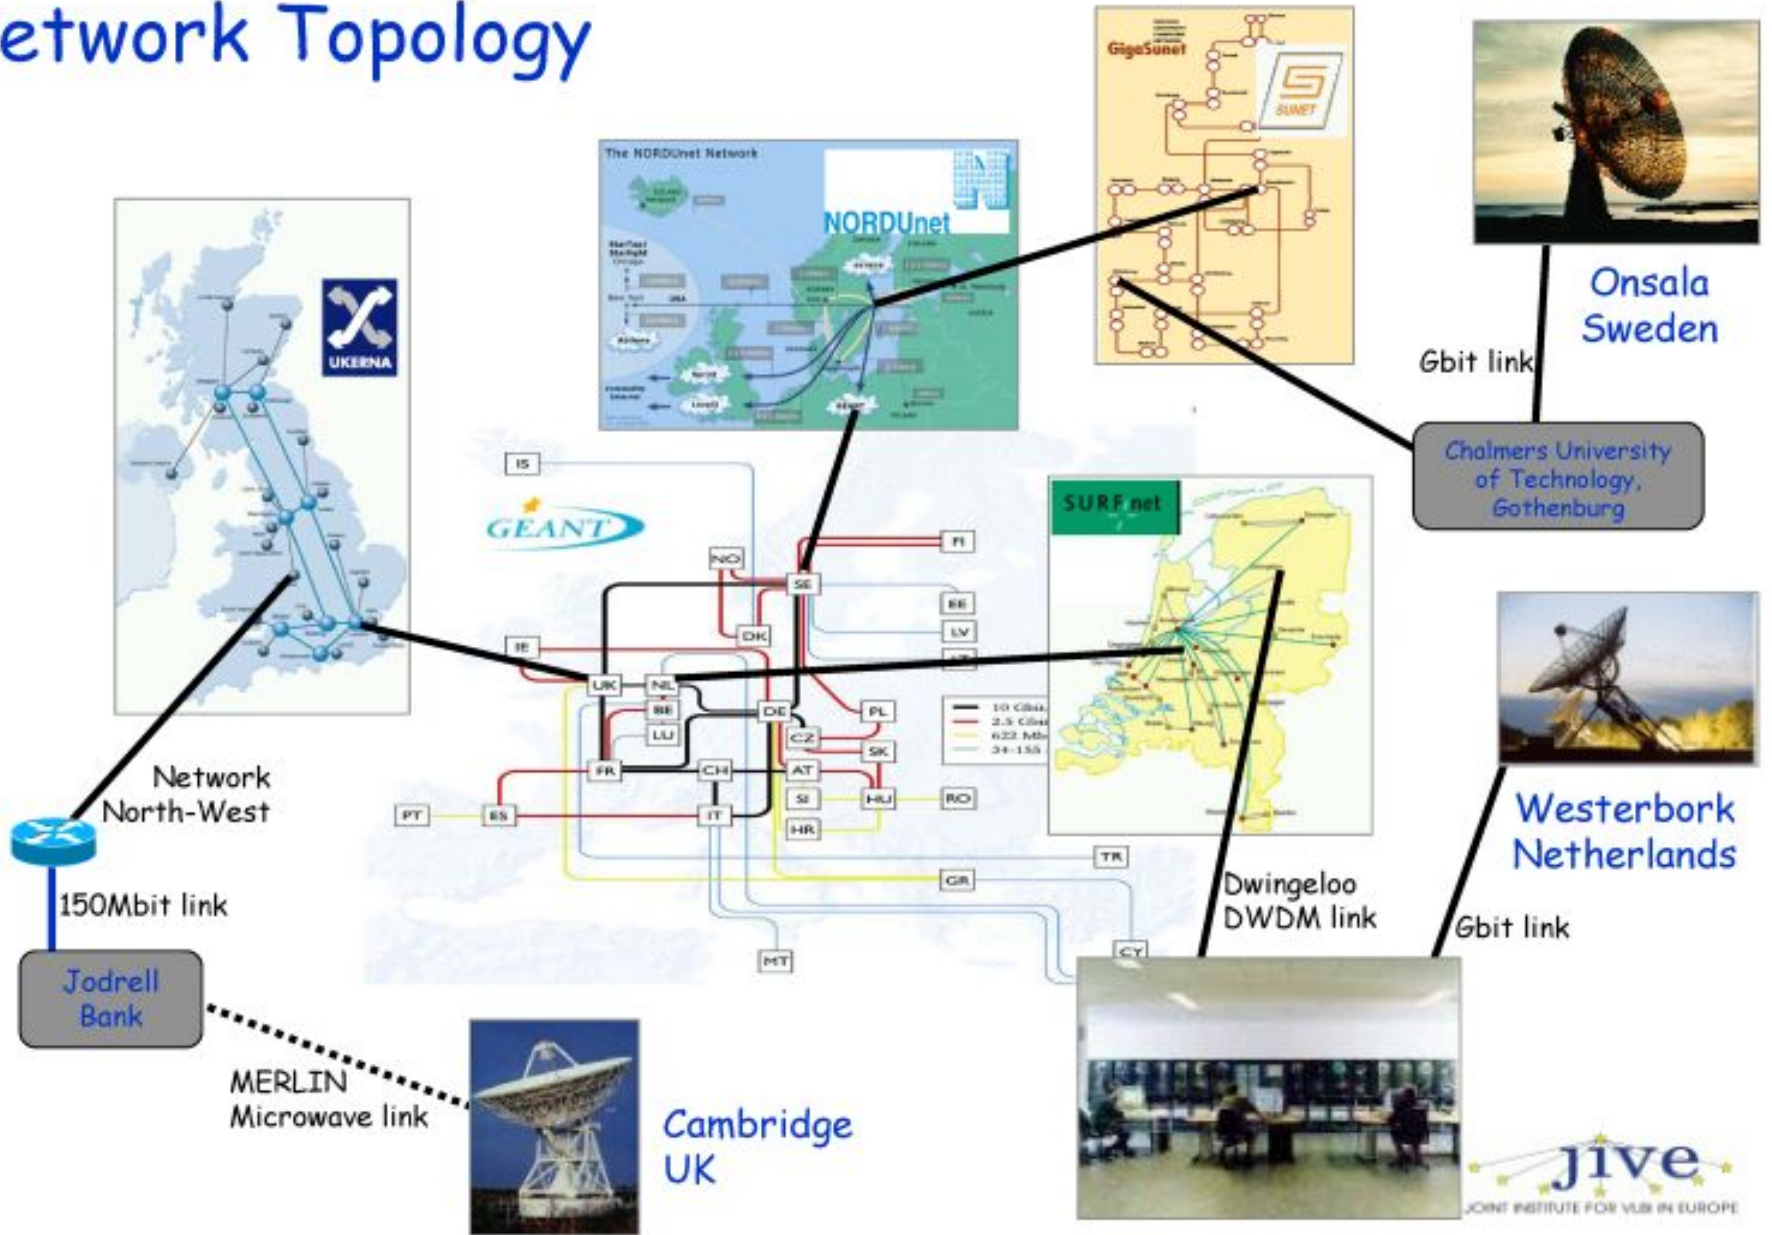

Totaltrafik (Tbyte/mån)

Topptrafik februari 2003 bit/s

Topptrafik februari 2003 bit/s

Total trafik (TB/mån) per högskola

**GigaSunet tillgänglighet
m.m.**

Otillgänglighet

- Hela 2003
 - DWDM-förbindelser: 101 avbr/489 tim
 - Lokal fiber: 7 avbr/ 26 tim
 - Ryggradsroutrar: 20 avbr/109 dygn
 - Accessroutrar: 23 avbr/ 37 dygn
- Total onåbarhet: 0 minuter!
- Tack vare redundansen har dessa avbrott inte förorsakat några avbrott till något universitet/högskola

Andra händelser

- 15 Januari genomför Onsala Rymdobser-
vatorium det första eVLBI experimentet
 - Teleskop på Råö och i
Westerbork och Cambridge
 - Till JIVE i Dwingeloo Holland.
 - 256 Mbit/s Onsala - Jive
 - Mycket framgångsrikt

Network Topology

Onsala Sweden

Gbit link

Chalmers University of Technology, Gothenburg

Westerbork Netherlands

Gbit link

jive
JOINT INSTITUTE FOR VLBI IN EUROPE

NORDUnet-traffic till GÈANT