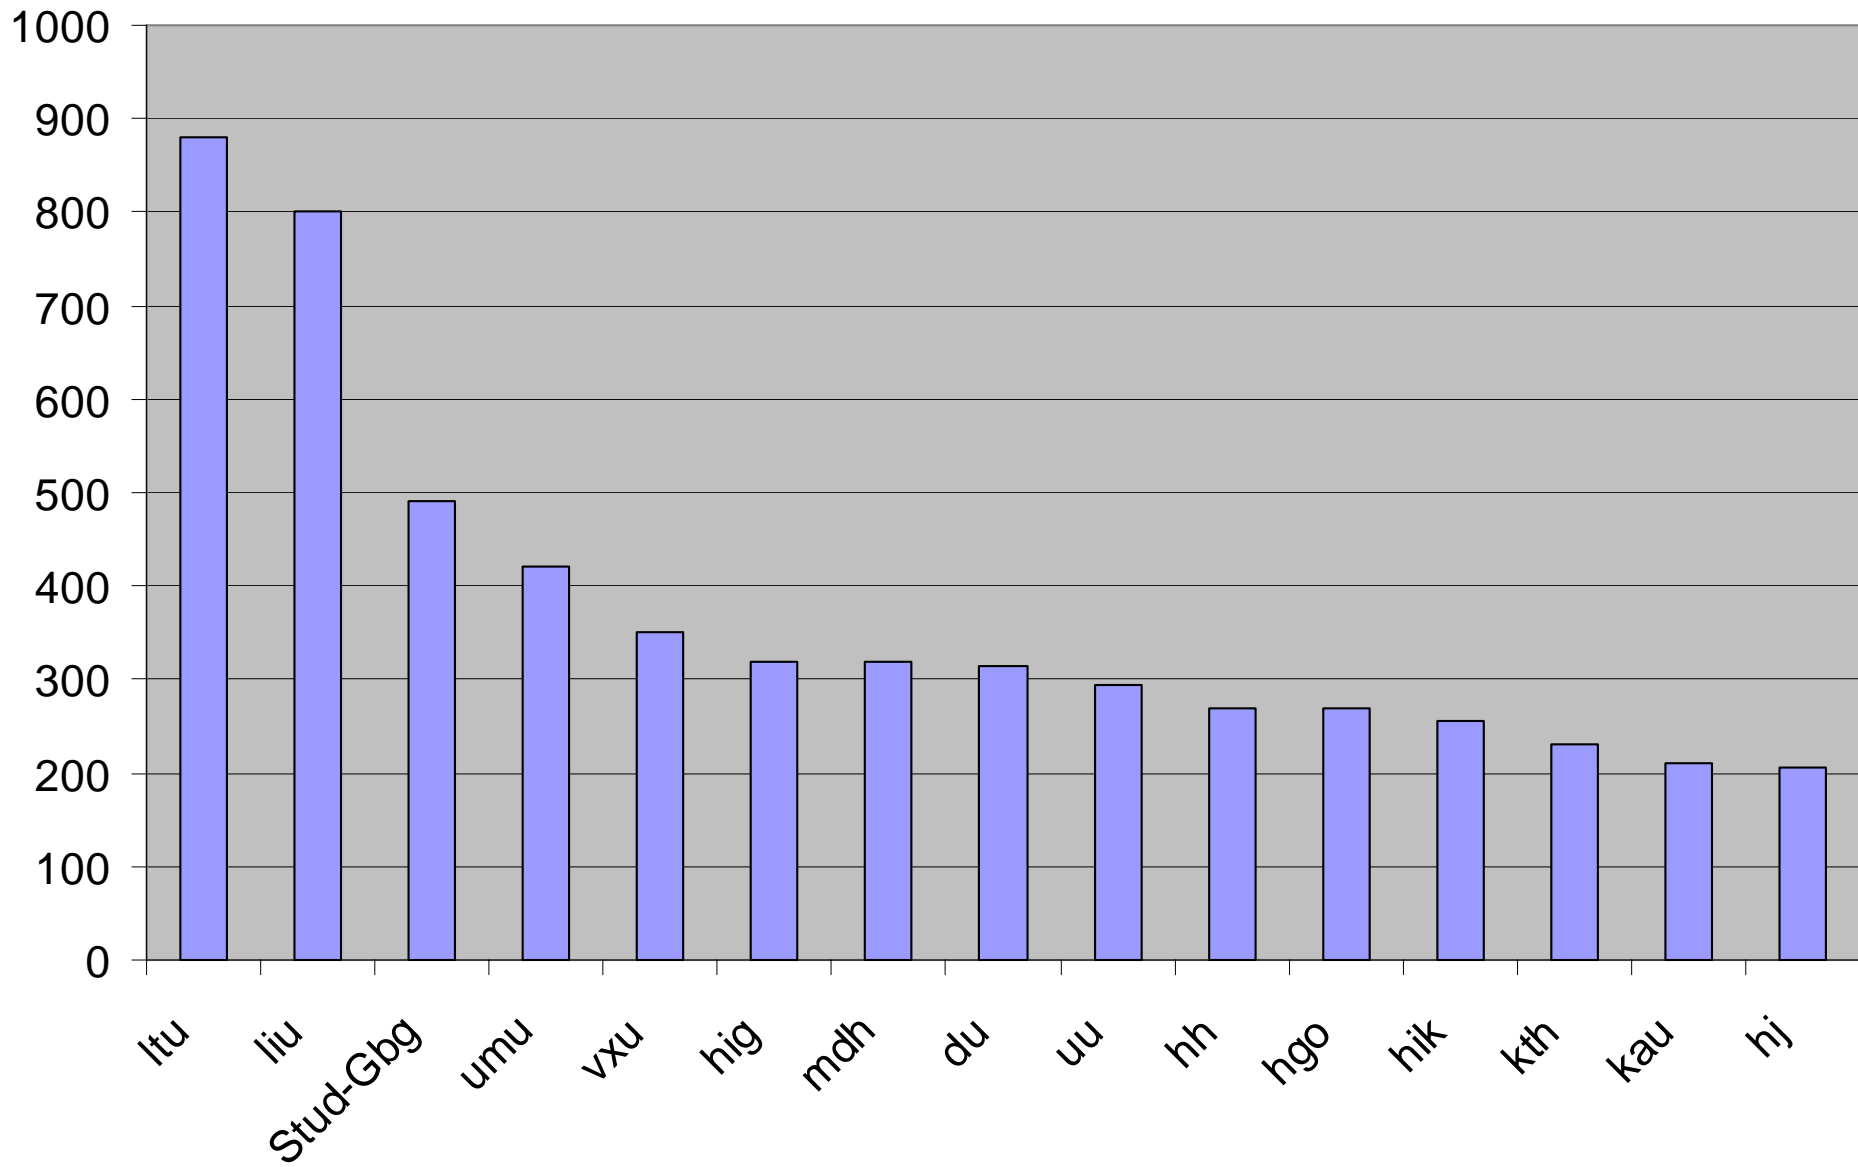

Totaltrafik (Tbyte/mån)

Topptrafik februari 2003 bit/s

Topptrafik februari 2003 bit/s

Total trafik (TB/mån) per högskola

**GigaSunet tillgänglighet
m.m.**

Otillgänglighet

- Hela 2003
 - DWDM-förbindelser: 101 avbr/489 tim
 - Lokal fiber: 7 avbr/ 26 tim
 - Ryggradsroutrar: 20 avbr/109 dygn
 - Accessroutrar: 23 avbr/ 37 dygn
- Total onåbarhet: 0 minuter!
- Tack vare redundansen har dessa avbrott inte förorsakat några avbrott till något universitet/högskola