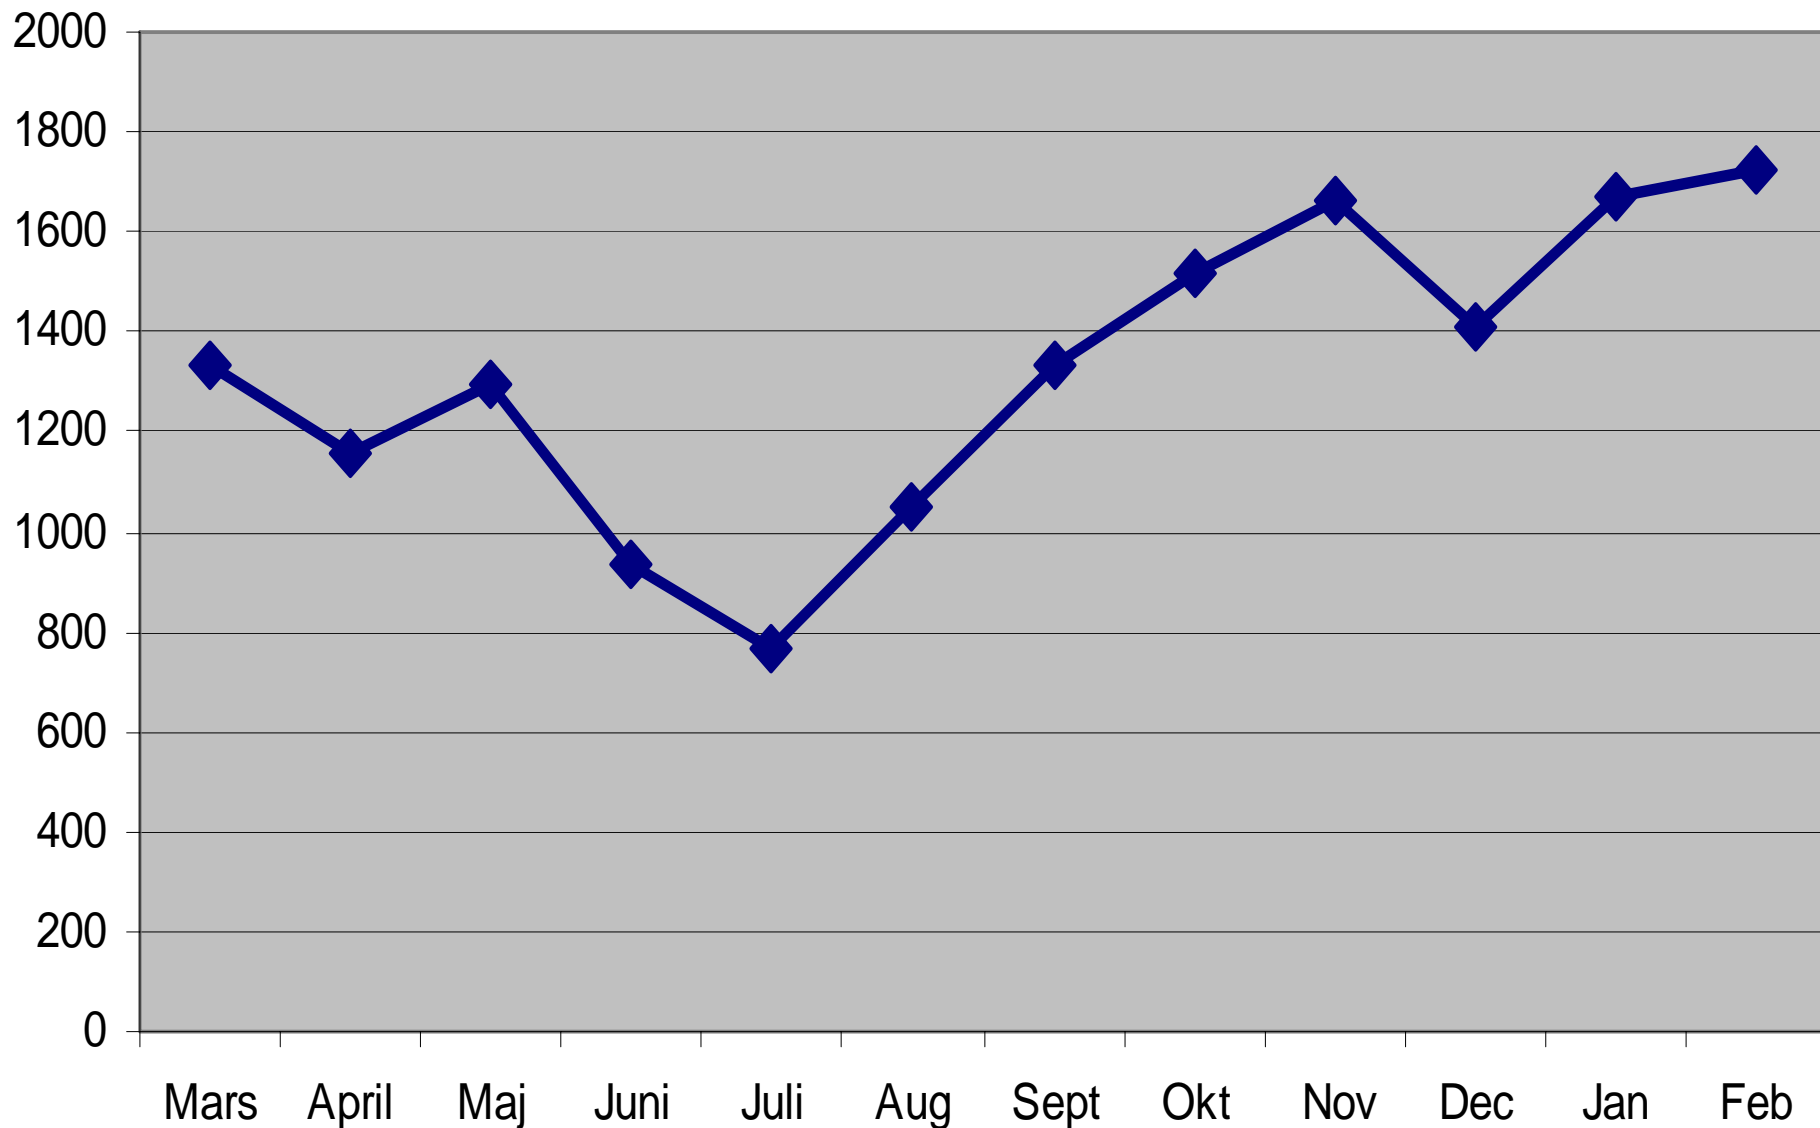

Totaltrafik (Tbyte/mån)

Topptrafik februari 2003 bit/s

Topptrafik februari 2003 bit/s

Total trafik (TB/mån) per högskola

**GigaSunet tillgänglighet
m.m.**

Otillgänglighet

- Hela 2003
 - DWDM-förbindelser: 101 avbr/489 tim
 - Lokal fiber: 7 avbr/ 26 tim
 - Ryggradsroutrar: 20 avbr/109 dygn
 - Accessroutrar: 23 avbr/ 37 dygn
- Total onåbarhet: 0 minuter!
- Tack vare redundansen har dessa avbrott inte förorsakat några avbrott till något universitet/högskola