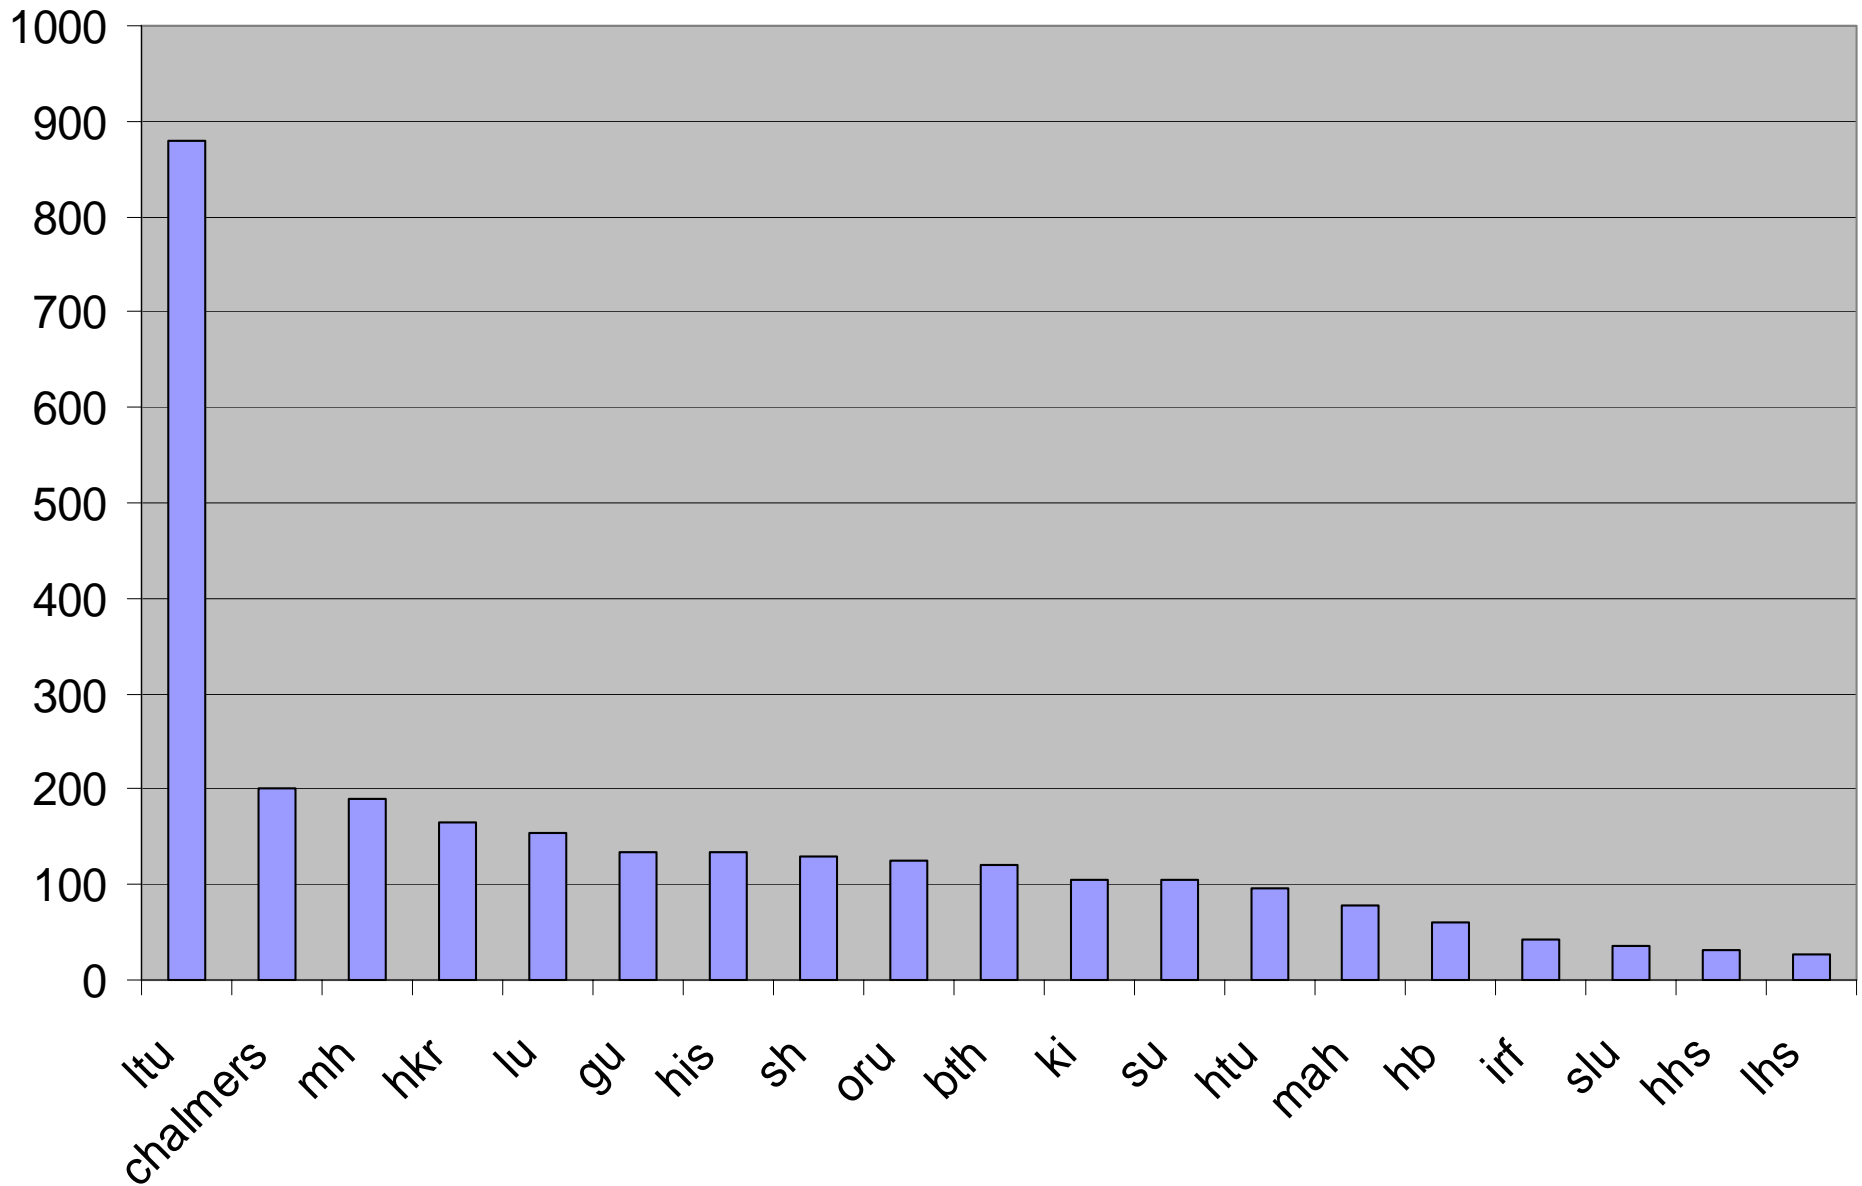

Totaltrafik (Tbyte/mån)

Topptrafik februari 2003 bit/s

Topptrafik februari 2003 bit/s

Total trafik (TB/mån) per högskola

**GigaSunet tillgänglighet
m.m.**

Otillgänglighet

- Hela 2003
 - DWDM-förbindelser: 101 avbr/489 tim
 - Lokal fiber: 7 avbr/ 26 tim
 - Ryggradsroutrar: 20 avbr/109 dygn
 - Accessroutrar: 23 avbr/ 37 dygn
- Total onåbarhet: 0 minuter!
- Tack vare redundansen har dessa avbrott inte förorsakat några avbrott till något universitet/högskola