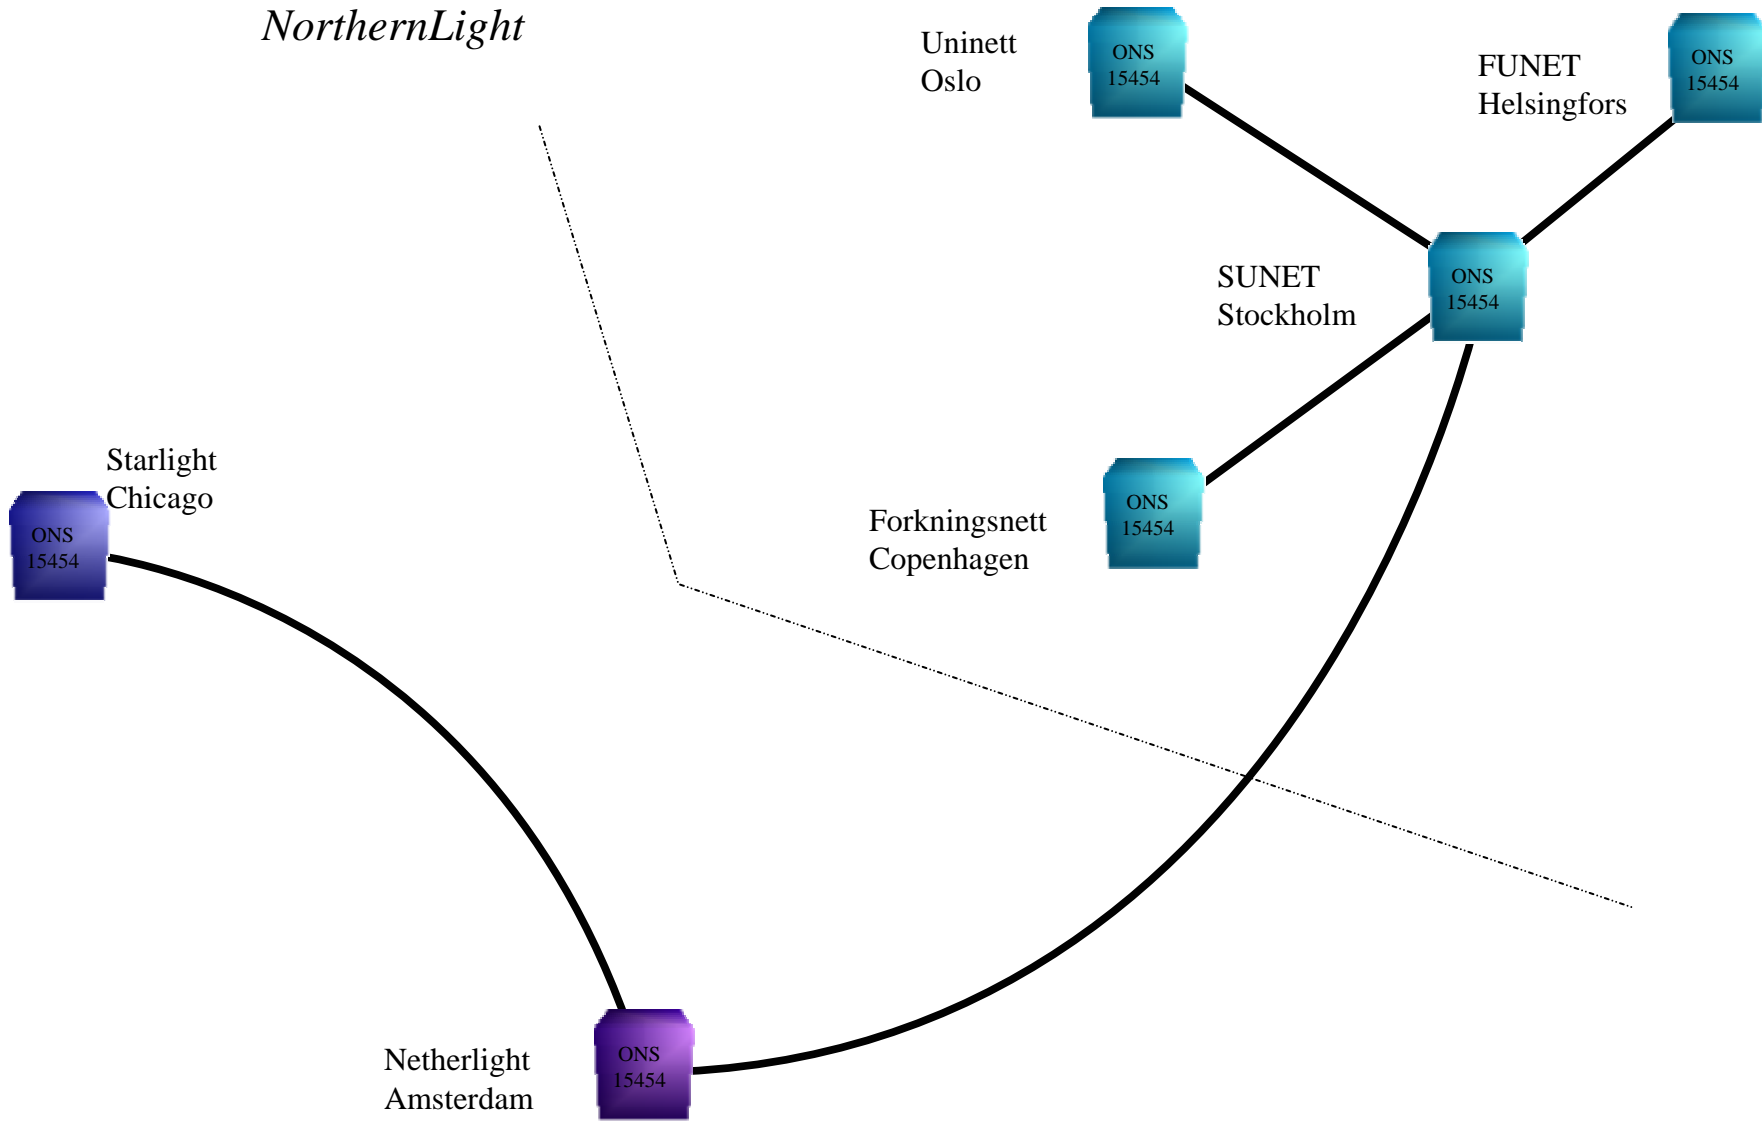

NorthernLight

- Består av 4 st. Cisco ONS 15454
- De kan hantera
 - GE
 - Bla. SONET/SDH OC3, OC12, OC48 och OC192
 - Det finns även elektriska interface så som E1 osv.
 - Även kort med FE finns.

Hårdvara

Cisco
ONS15454

4-portars
GE

2-portars GE
12-portars FE

NorthernLight

Provisionering

- Punkt till punkt länk sätts upp mellan de optiska enheter som ingår i det nät som idag är sammankopplat
- Endast GE stöds idag
- Finns inga garantier för att man får plats i systemet
- Bör planeras vecka/månad i förväg
- Det är definitivt ingen TCP-förbindelse :-)

Övervakning

- ONS15454 övervakas via SNMP
- Vi behöver i dagsläget
 - SNMPTRAPS

NorthernLight

- Faktisk användning av nätet just nu
 - En test av ett Telemicroskop i San Diego. Länk går mellan StarLight i Chicago och PDC på KTH
 - Sista biten av testet går över Abilene (vanlig IPv4)
- Planerad användning
 - Senast sista april skall Nordunets del i 6NET vara en reguljär användare av NorthernLight