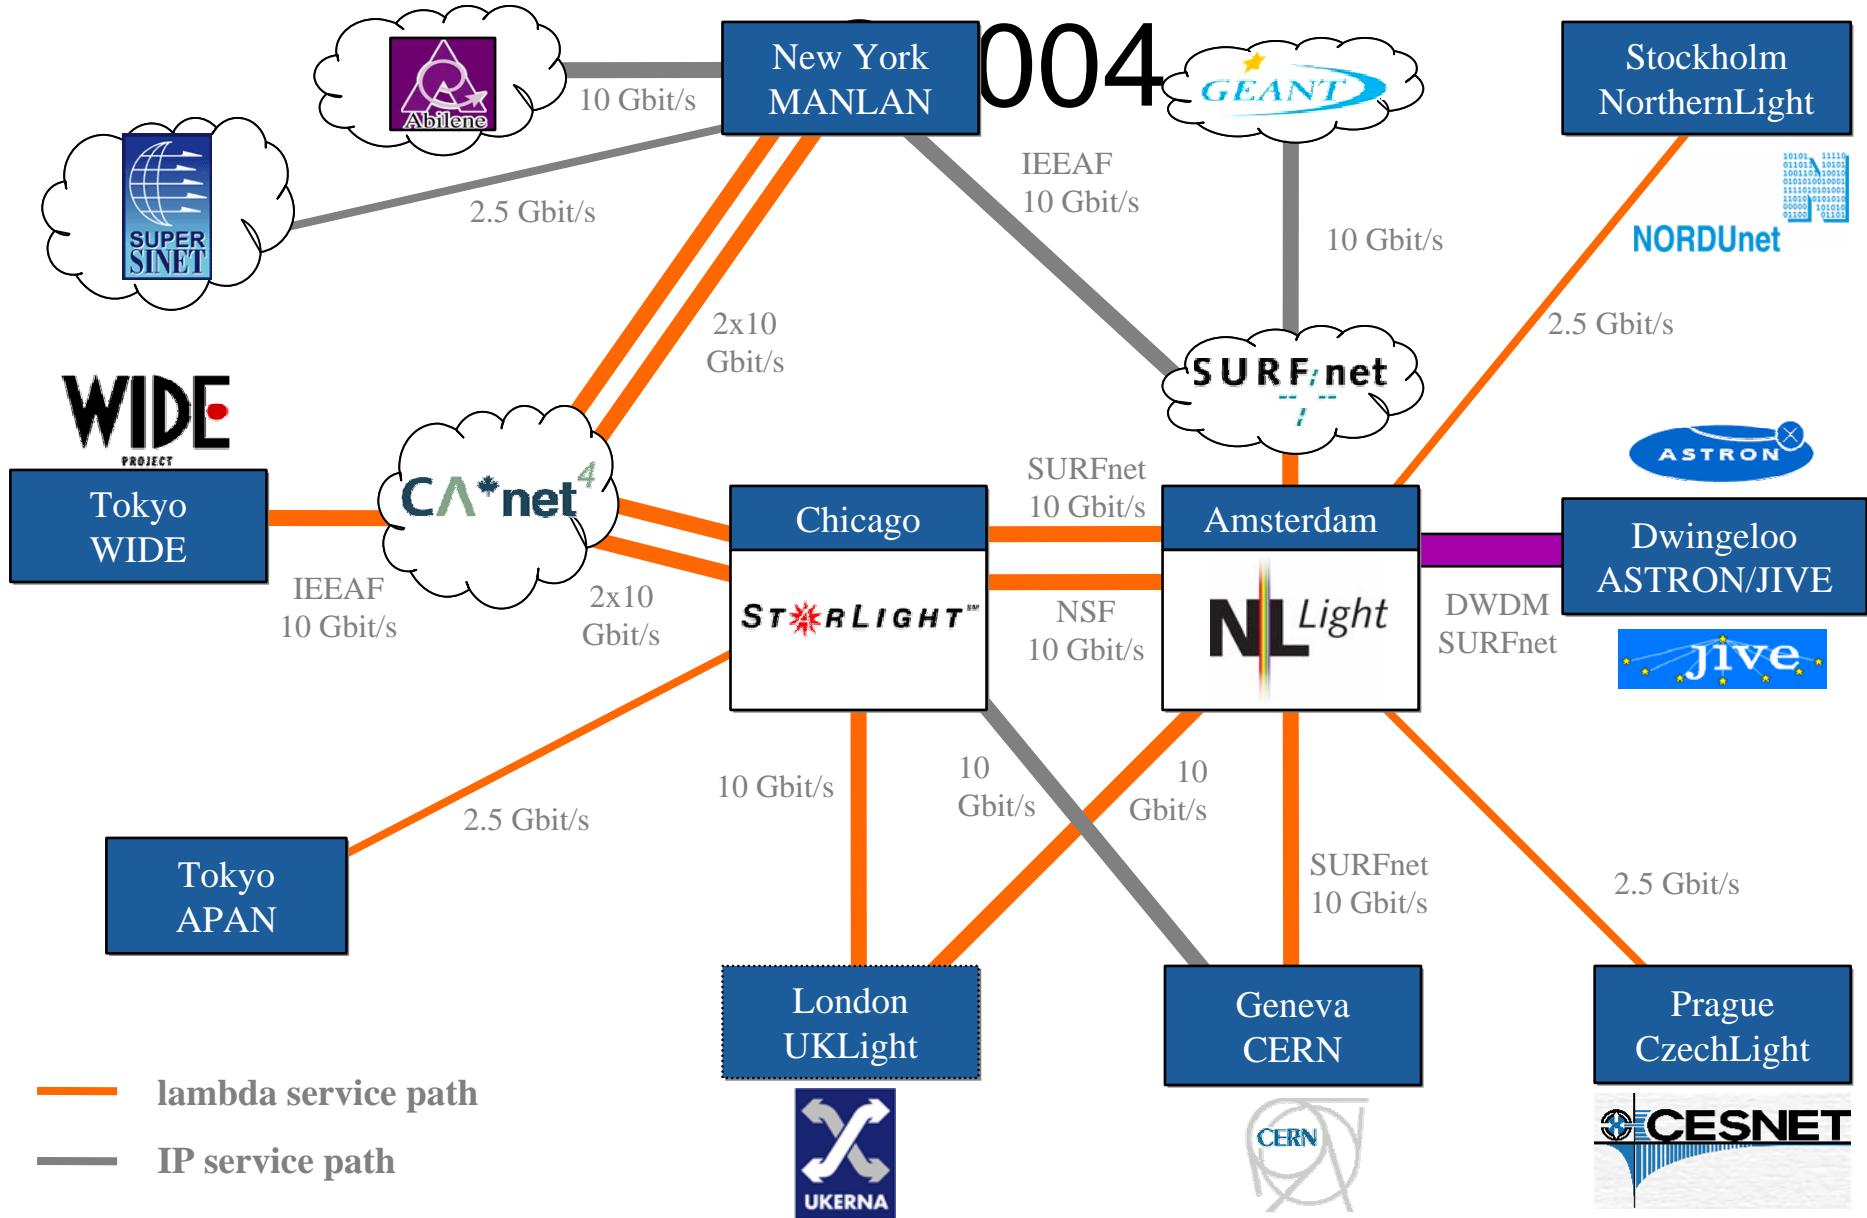

International light path network